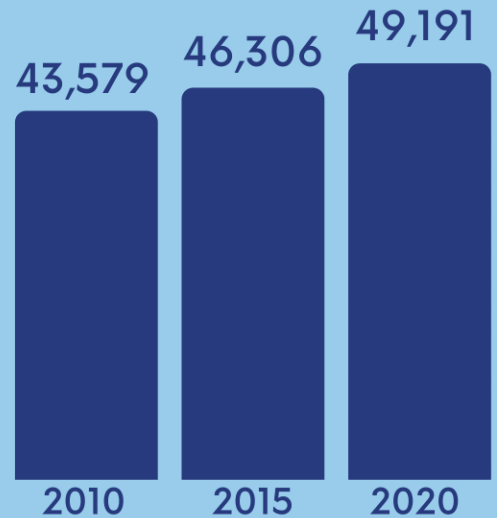

Carmen

2020 Population Counts

49,191

(Total Population as of
01 May 2020, 12:01a.m.)

Total Population by Census Year

Population Growth
Rate: 2015-2020

1.28%

Population Density

205

Persons per
square kilometer

Top Ten Most Populous Barangay

1. Poblacion Norte	3,529	6. Bicao	2,603
2. Poblacion Sur	3,243	7. Nueva Fuerza	2,570
3. Katipunan	3,106	8. Guadalupe	2,348
4. Montesuerte	2,943	9. Vallehermoso	2,089
5. Buenavista	2,785	10. Calatrava	2,044

Ten Most Densely Populated Barangay

1. Poblacion Sur	1,266	6. Villarcayo	296
2. Poblacion Norte	534	7. Tambo-an	287
3. La Paz	436	8. Nueva Fuerza	270
4. Guadalupe	336	9. Villafior	259
5. Katipunan	308	10. Buenavista	256