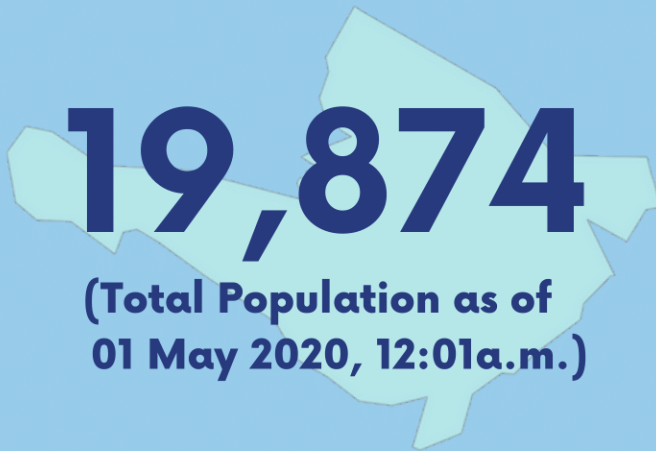

Dagohoy 2020 Population Counts

Population Growth
Rate: 2015-2020

0.77%

Population Density

256

Persons per
square kilometer

Top Ten Most Populous Barangay

1. San Miguel	2,798	6. Babag	1,230
2. Poblacion	2,732	7. Cagawasan	1,189
3. Caluasan	2,131	8. La Esperanza	1,075
4. Malitbog	1,757	9. Candelaria	1,020
5. San Vicente	1,645	10. Mahayag	1,008

Ten Most Densely Populated Barangay

1. Poblacion	319	6. Santa Cruz	221
2. San Miguel	274	7. Mahayag	203
3. Caluasan	271	8. Babag	175
4. San Vicente	265	9. Candelaria	165
5. Malitbog	247	10. Cagawasan	163