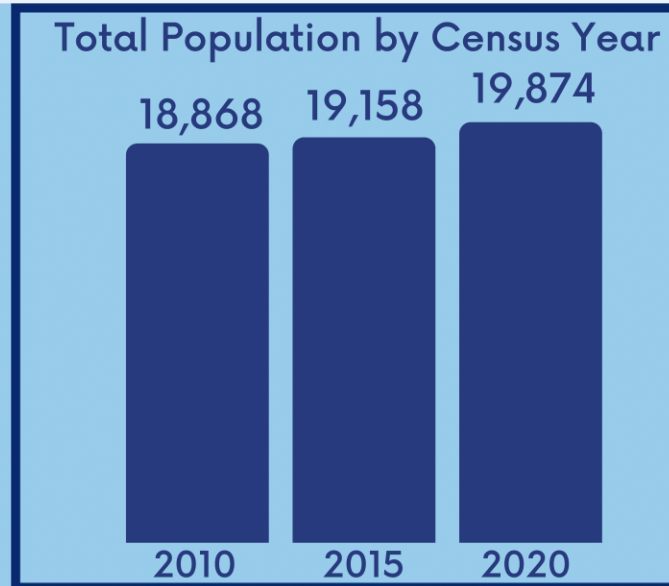

Dagohoy 2020 Population Counts

Population Growth
Rate: 2015-2020

0.77%

Population Density

256

Persons per
square kilometer

Top Ten Most Populous Barangay

1. San Miguel	2,798	6. Babag	1,230
2. Poblacion	2,732	7. Cagawasan	1,189
3. Caluasan	2,131	8. La Esperanza	1,075
4. Malitbog	1,757	9. Candelaria	1,020
5. San Vicente	1,645	10. Mahayag	1,008

Ten Most Densely Populated Barangay

1. Poblacion	319	6. Santa Cruz	221
2. San Miguel	274	7. Mahayag	203
3. Caluasan	271	8. Babag	175
4. San Vicente	265	9. Candelaria	165
5. Malitbog	247	10. Cagawasan	163