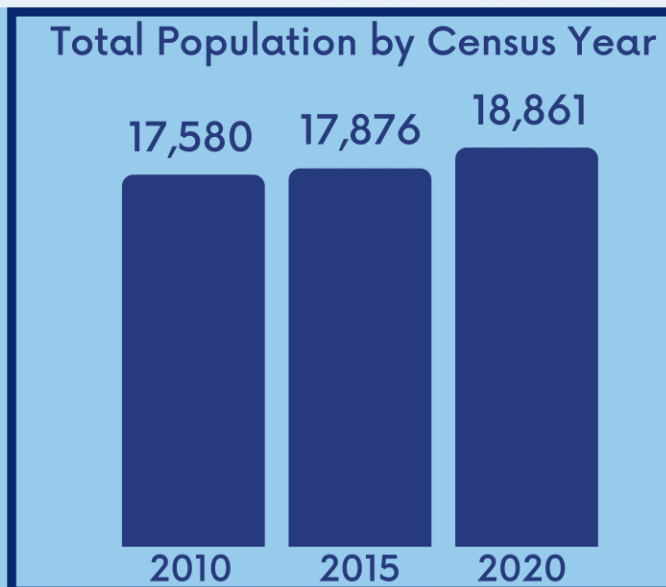

Duero

2020 Population Counts

Population Growth
Rate: 2015-2020

1.13%

Population Density

194

Persons per
square kilometer

Top Ten Most Populous Barangay

1. Guinsularan	1,733	6. Itum	1,183
2. San Pedro	1,575	7. Langkis	1,095
3. Bangwalog	1,432	8. San Isidro	933
4. Lobogon	1,389	9. Madua Sur	823
5. San Antonio (Pob.)	1,189	10. Alejawan	815

Ten Most Densely Populated Barangay

1. Madua Sur	1,367	6. Guinsularan	965
2. Alejawan	1,283	7. San Antonio (Pob.)	853
3. Madua Norte	1,105	8. Lobogon	716
4. Mawi	1,031	9. Mambool	575
5. San Pedro	1,021	10. Itum	574