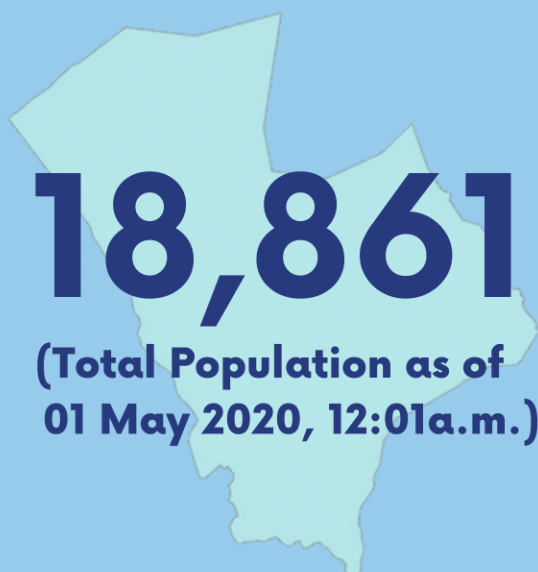

Duero

2020 Population Counts

Population Growth
Rate: 2015-2020

1.13%

Population Density

194

Persons per
square kilometer

Top Ten Most Populous Barangay

1. Guinsularan	1,733	6. Itum	1,183
2. San Pedro	1,575	7. Langkis	1,095
3. Bangwalog	1,432	8. San Isidro	933
4. Lobogon	1,389	9. Madua Sur	823
5. San Antonio (Pob.)	1,189	10. Alejawan	815

Ten Most Densely Populated Barangay

1. Madua Sur	1,367	6. Guinsularan	965
2. Alejawan	1,283	7. San Antonio (Pob.)	853
3. Madua Norte	1,105	8. Lobogon	716
4. Mawi	1,031	9. Mambool	575
5. San Pedro	1,021	10. Itum	574