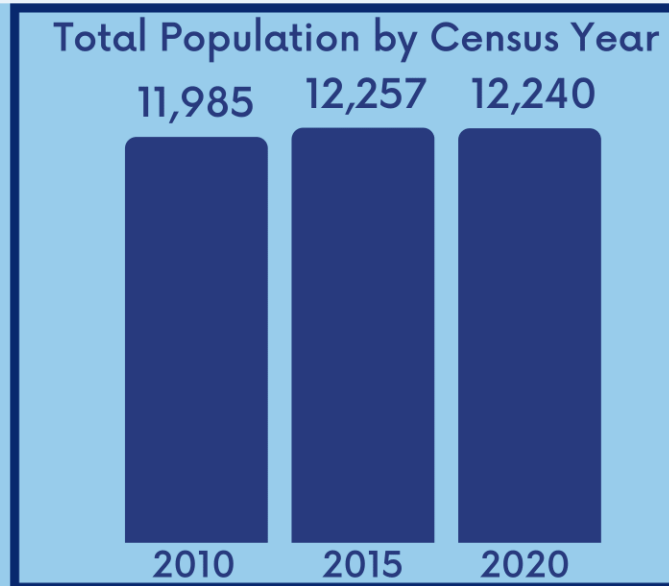

Lila

2020 Population Counts

Population Growth
Rate: 2015-2020

Population Density

302
Persons per
square kilometer

Top Ten Most Populous Barangay

1. Nagsulay	1,147	6. Bonkokan Ubos	866
2. Poblacion	1,146	7. Tiguis	806
3. Banban	983	8. La Fortuna	705
4. Calvario	974	9. Taug	694
5. Malinao East	936	10. Lomanoy	633

Ten Most Densely Populated Barangay

1. Poblacion	3,033	6. Tiguis	887
2. Taug	1,763	7. La Fortuna	786
3. Banban	1,741	8. Lomanoy	749
4. Nagsulay	1,554	9. Malinao East	480
5. Bonkokan Ubos	1,290	10. Bonkokan Ilaya	268