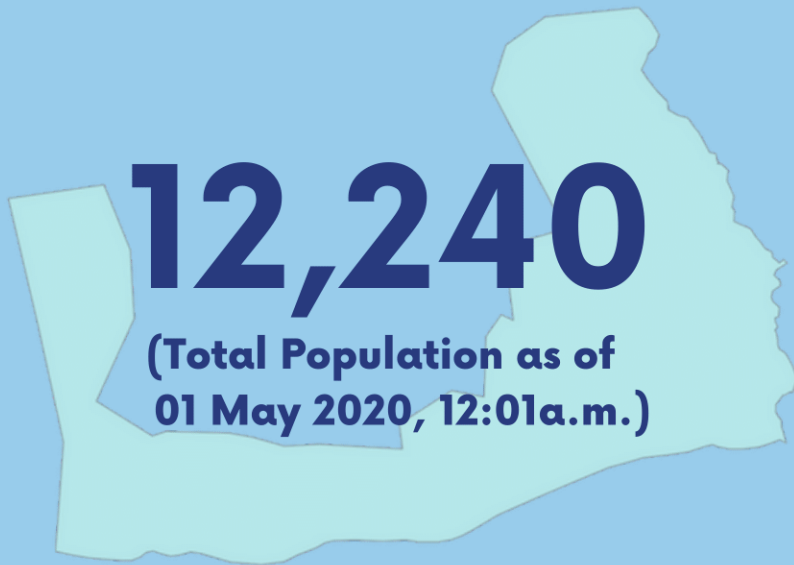

Lila

2020 Population Counts

Population Growth
Rate: 2015-2020

Population Density

302
Persons per
square kilometer

Top Ten Most Populous Barangay

1. Nagsulay	1,147	6. Bonkokan Ubos	866
2. Poblacion	1,146	7. Tiguis	806
3. Banban	983	8. La Fortuna	705
4. Calvario	974	9. Taug	694
5. Malinao East	936	10. Lomanoy	633

Ten Most Densely Populated Barangay

1. Poblacion	3,033	6. Tiguis	887
2. Taug	1,763	7. La Fortuna	786
3. Banban	1,741	8. Lomanoy	749
4. Nagsulay	1,554	9. Malinao East	480
5. Bonkokan Ubos	1,290	10. Bonkokan Ilaya	268